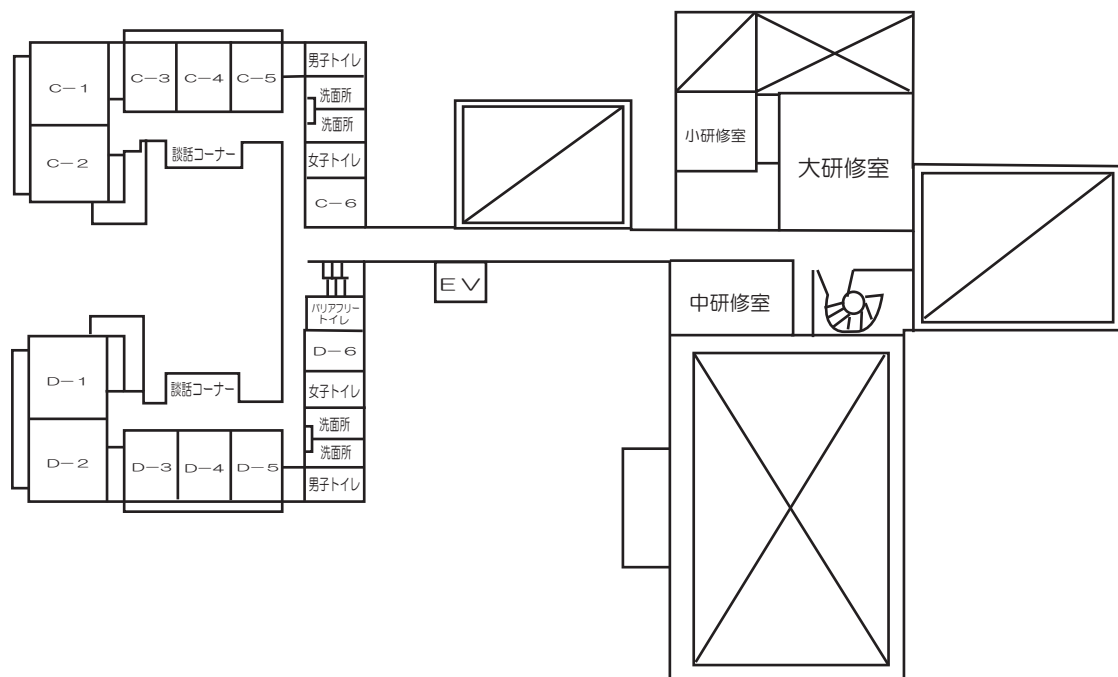

青少年の家 館内図

< 1階 >

< 2階 >

A 棟	A-1	A-2	A-3	A-4	A-5	A-6
種別	和室	和室	洋室	洋室	洋室	洋室
畳数	15畳	15畳	-	-	-	-
ベット数	-	-	8	8	8	4
定員	11人	11人	8人	8人	8人	4人
備考	長机(短足)2脚	長机(短足)2脚				コインロッカー 冷蔵庫 温湯かしポット 急須、湯のみ

※ B、C、D棟は、それぞれA棟と同じです。

※ B、D棟には、バリアフリースイッチがあります。

※ 全室、夏は冷房、冬は暖房を入れることができます。