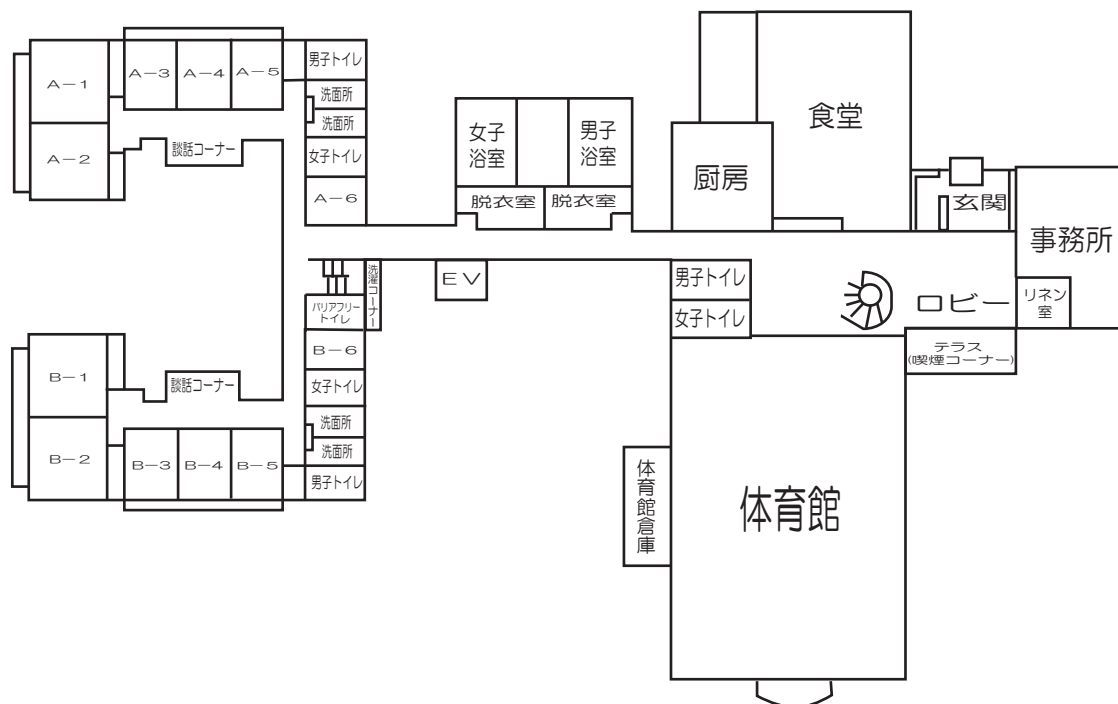

青少年の家 館内図

< 1階 >

< 2階 >

A 棟	A-1	A-2	A-3	A-4	A-5	A-6
種別	和室	和室	洋室	洋室	洋室	洋室
畳数	15畳	15畳	-	-	-	-
ベット数	-	-	8	8	8	4
定員	11人	11人	8人	8人	8人	4人
備考	長机(短足)2脚	長机(短足)2脚				コインロッカー 冷蔵庫 温湯かしポット 急須、湯のみ

※ B、C、D棟は、それぞれA棟と同じです。

※ B、D棟には、バリアフリースイッチがあります。

※ 全室、夏は冷房、冬は暖房を入れることができます。